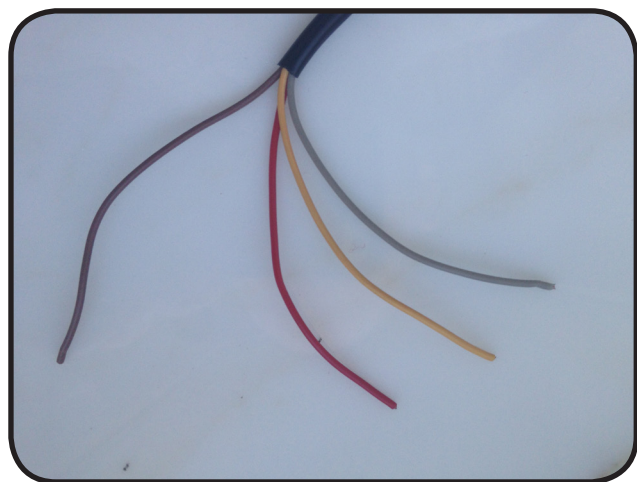

S&C MOTORI S.R.L.

Блок управления климатическим оборудованием, универсальный модуль контроля температуры 099SG. Модель В

Применяется для управления воздушными отопителями, Webasto и Eberspacher в заданном температурном диапазоне. Реле модуля замыкает/размыкает, управляющий провод, как правило черный у Webasto и белый у Eberspacher, в зависимости от температуры окружающей среды и программно заданной температуры.

Общий вид.

Для Webasto - на зеленый провод подать плюс, остальные цвета проводов соответствуют оригинальным