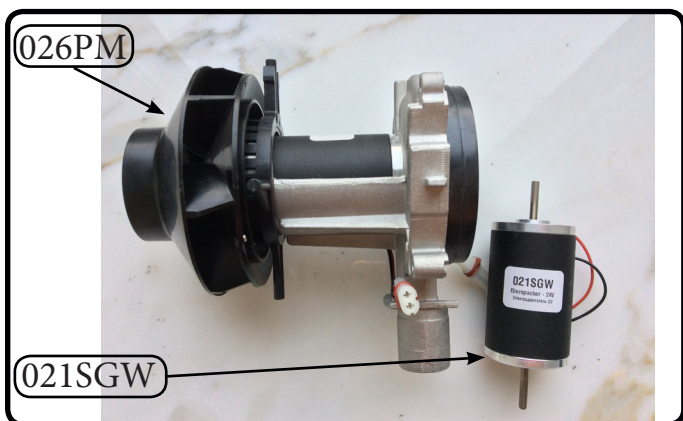

S&C MOTORI S.R.L.

026PM Нагнетатель D2 и 021SGW Электродвигатель D2

Предлагаем вашему вниманию
Нагнетатель D2 (Мотор) 026PM

для отопителя

Еberspacher Airtronic D2 (2КВ) , а также Электродвигатель на подшипниках 021SGW для отопителя D2. Нагнетатель 026PM собран на базе высококачественного электродвигателя 021SGW с двумя подшипниками.

Комплектуются
высококачественными
подшипниками