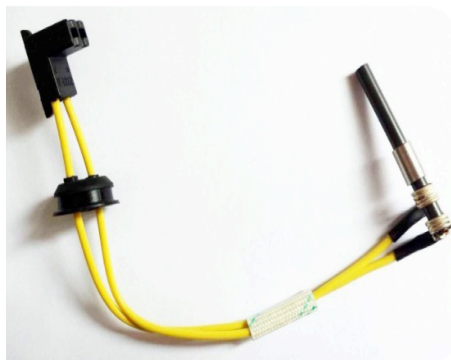

S&C MOTORI S.R.L.

Предлагаем к продаже свечи отопителей:

111SG/112SG

Свеча Eberspaecher D2-D4-D4S

3400 Рублей = 1 штука

113SG

Свеча Webasto AirTop 3500-5000 24V

3000 Рублей = 1 штука

114SG

Свеча Webasto Thermo 90 ST 24V

3000 Рублей = 1 штука

026SG

Датчик пламени Webasto "AT 2000S"

2850 Рублей = 1 штука

023SG

Свеча Webasto "AT 2000S" 24V

2750 Рублей = 1 штука

019PM

Свеча Webasto "AT 2000ST" 24V

2350 Рублей = 1 штука

111SG/112SG

Свеча Eberspaecher D2-D4-D4S

3400 Рублей = 1 штука

113SG

Свеча Webasto AirTop 3500-5000 24V

3000 Рублей = 1 штука

114SG

Свеча Webasto Thermo 90 ST 24V

3000 Рублей = 1 штука

026SG

Датчик пламени Webasto "AT 2000S"

2850 Рублей = 1 штука