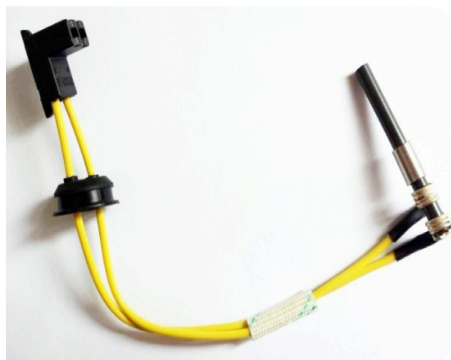

S&C MOTORI S.R.L.

Предлагаем к продаже свечи отопителей:

111SG/112SG

Свеча Eberspaecher D2-D4-D4S

3400 Рублей = 1 штука

113SG

Свеча Webasto AirTop 3500-5000 24V

2500 Рублей = 1 штука

114SG

Свеча Webasto Thermo 90 ST 24V

2500 Рублей = 1 штука

026SG

Датчик пламени Webasto "AT 2000S"

2100 Рублей = 1 штука

023SG

Свеча Webasto "AT 2000S" 24V

2200 Рублей = 1 штука

019PM

Свеча Webasto "AT 2000ST" 24V

2350 Рублей = 1 штука

111SG/112SG

Свеча Eberspaecher D2-D4-D4S

3400 Рублей = 1 штука

113SG

Свеча Webasto AirTop 3500-5000 24V

2500 Рублей = 1 штука

114SG

Свеча Webasto Thermo 90 ST 24V

2500 Рублей = 1 штука

026SG

Датчик пламени Webasto "AT 2000S"

2100 Рублей = 1 штука